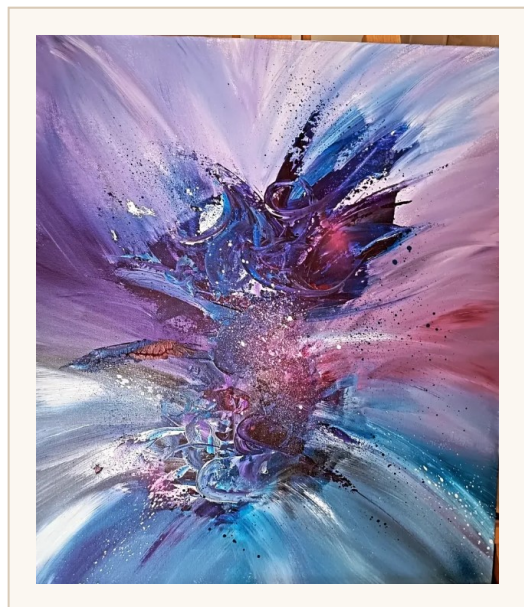

Certificat d'authenticité

Le présent document certifie que l'oeuvre suivante est une création originale de l'artiste Cécile FIORE-PIERUCCI.

Oeuvre sans titre F2E1

DESCRIPTION DE L'OEUVRE

Description non renseignée à la date d'édition de ce certificat.

| | |
|-----------------------|-----------------------|
| Référence | CAP-2026-FCB00C |
| Artiste | Cécile FIORE-PIERUCCI |
| Style d'art | abstrait |
| Technique | peinture |
| Statut | Disponible |
| Date d'édition | 11/04/2026 |